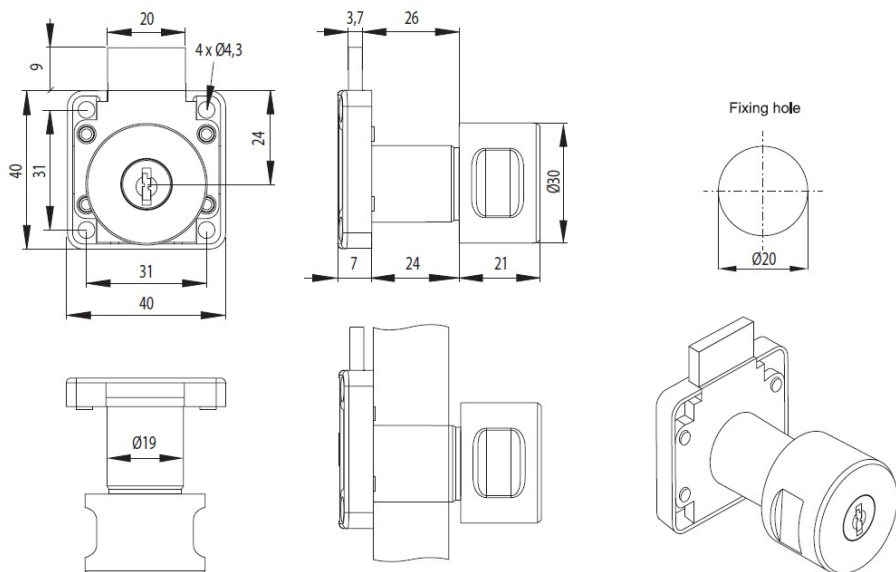

PRODUCT SHEET

Description:

Rim Lock MIC850, $\varnothing 19 \times 22 \text{mm}$, CPL, W/Turning Knob & CK:SISO, #J11

Item number:

14.00.105-0

Units	Box	Carton	HS Code	Barcode
Pcs.	10	100	8301300000	
				5704866487900